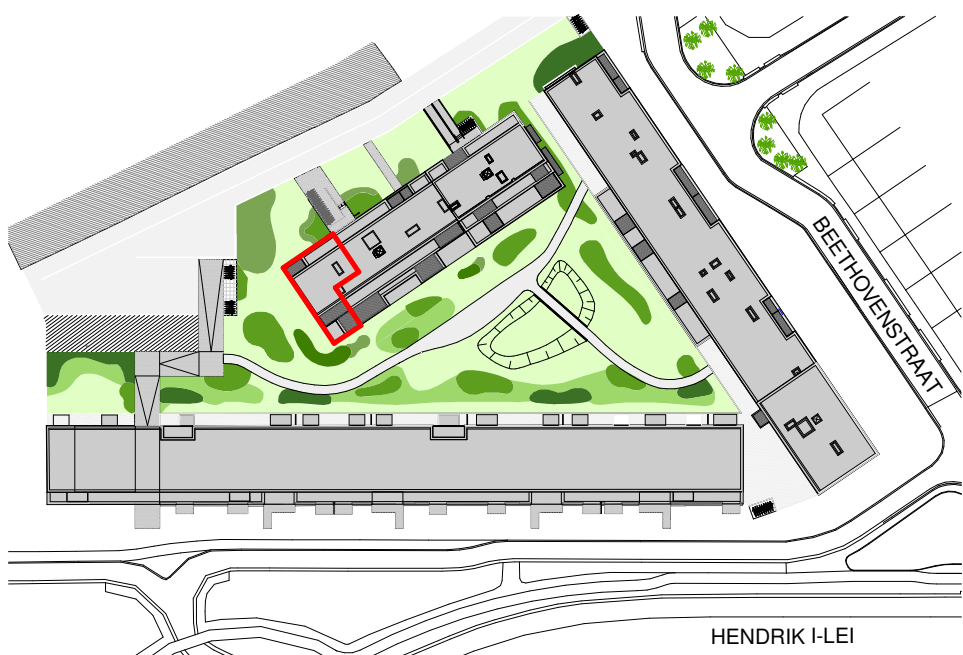

MEERGEZINSWONINGEN  
VILVOORDE

Hendrik I-Lei - Beethovenstraat

NIVEAU 0

VOORGEVEL

INPLANTINGSPLAN

APPARTEMENT J0d

Niveau 0 - fase 5

bruto oppervlakte 101.58 m<sup>2</sup>  
bruto oppervlakte terras tuinzijde 7.19 m<sup>2</sup>  
aantal slaapkamers -2

NOOT  
Deze maten kunnen afwijken van de uiteindelijke uitvoeringsplannen.  
De meubels zijn ter illustratie en de maten bij benadering, onder voorbehoud van de uitvoeringsplannen.

0m 1m 2m

HENDRIK I  
- ARENA -  
WWW.HENDRIK1.BE