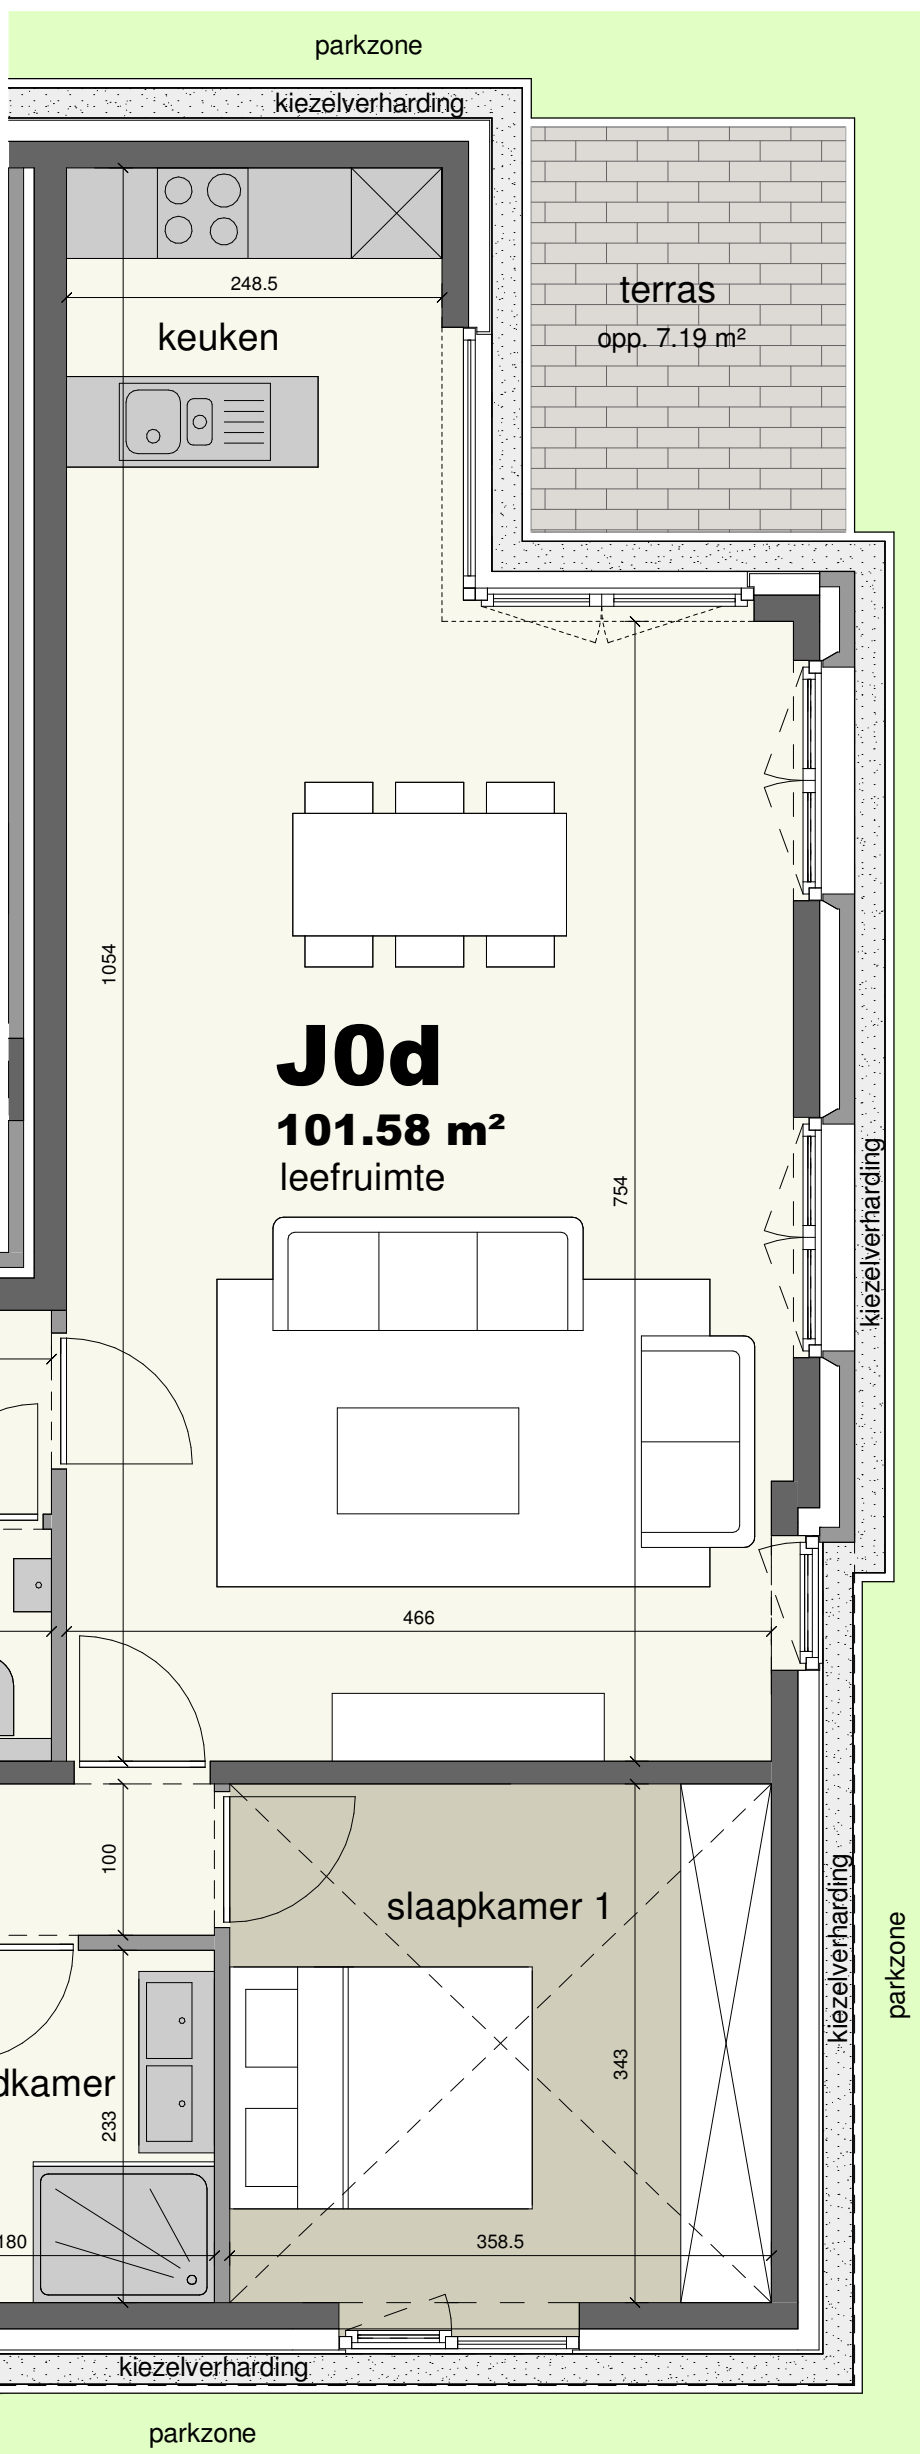

MEERGEZINSWONINGEN  
VILVOORDE

Hendrik I-Lei - Beethovenstraat

NIVEAU 0

VOORGEVEL

INPLANTINGSPLAN

APPARTEMENT J0d

Niveau 0 - fase 5

bruto oppervlakte 101.58 m<sup>2</sup>  
bruto oppervlakte terras tuinzijde 7.19 m<sup>2</sup>  
aantal slaapkamers -2

NOOT  
Deze maten kunnen afwijken van de uiteindelijke uitvoeringsplannen.  
De meubels zijn ter illustratie en de maten bij benadering, onder voorbehoud van de uitvoeringsplannen.

0m 1m 2m

HENDRIK I  
- ARENA -  
WWW.HENDRIK1.BE