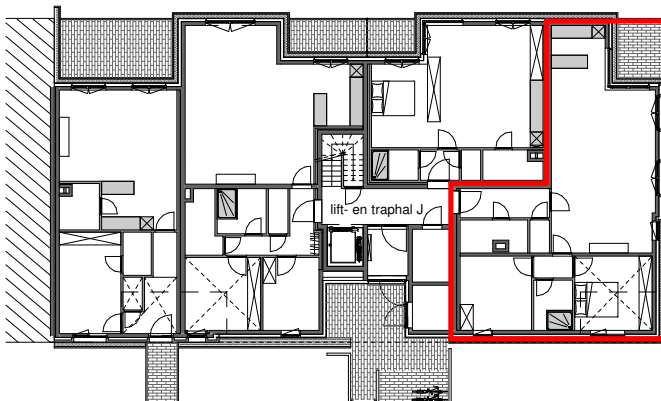

MEERGEZINSWONINGEN  
VILVOORDE

Hendrik I-Lei - Beethovenstraat

NIVEAU 0

VOORGEVEL

INPLANTINGSPLAN

APPARTEMENT J0d

Niveau 0 - fase 5

bruto oppervlakte 101.58 m<sup>2</sup>  
bruto oppervlakte terras tuinzijde 7.19 m<sup>2</sup>  
aantal slaapkamers -2

NOOT  
Deze maten kunnen afwijken van de uiteindelijke uitvoeringsplannen.  
De meubels zijn ter illustratie en de maten bij benadering, onder voorbehoud van de uitvoeringsplannen.

0m 1m 2m

HENDRIK I  
- ARENA -  
WWW.HENDRIK1.BE