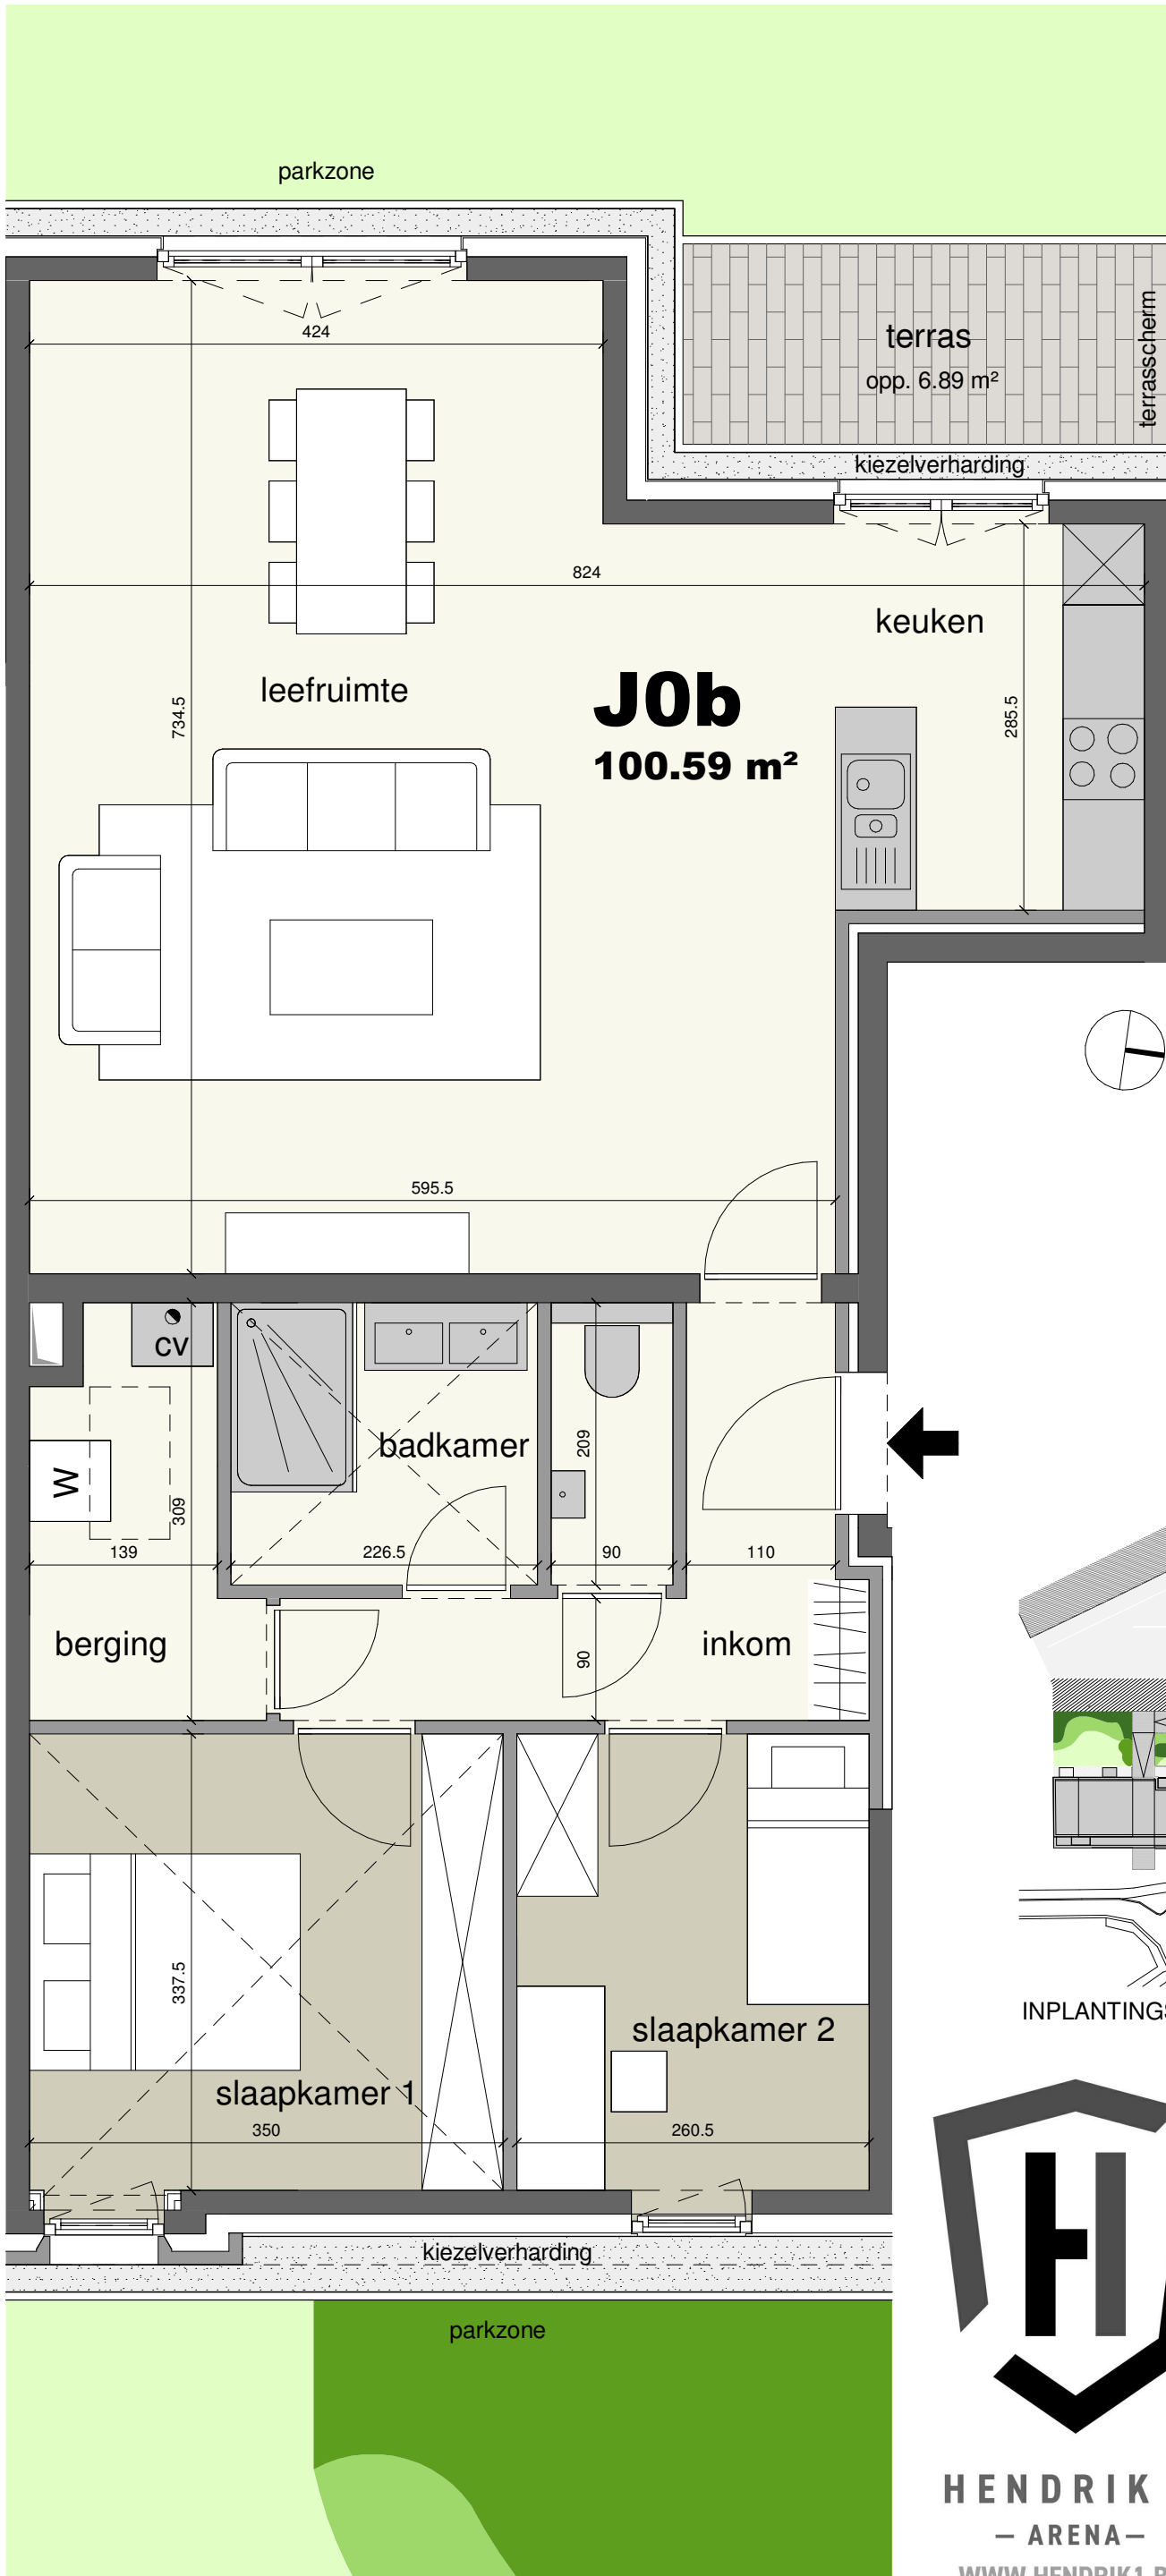

APPARTEMENT J0b

Niveau 0 - fase 5

bruto oppervlakte 100.59 m²
bruto oppervlakte terras tuinzijde 6.89 m²
aantal slaapkamers -2

NOOT
Deze maten kunnen afwijken van de uiteindelijke uitvoeringsplannen.
De meubels zijn ter illustratie en de maten bij benadering, onder voorbehoud van de uitvoeringsplannen.

0m 1m 2m

VOORGEVEL

NIVEAU 0

INPLANTINGSPLAN

HENDRIK I
- ARENA -
WWW.HENDRIK1.BE

STYFHALS ARCHITECTEN

CIRIL
THE VALUE BUILDERS

MEERGEZINSWONINGEN
VILVOORDE