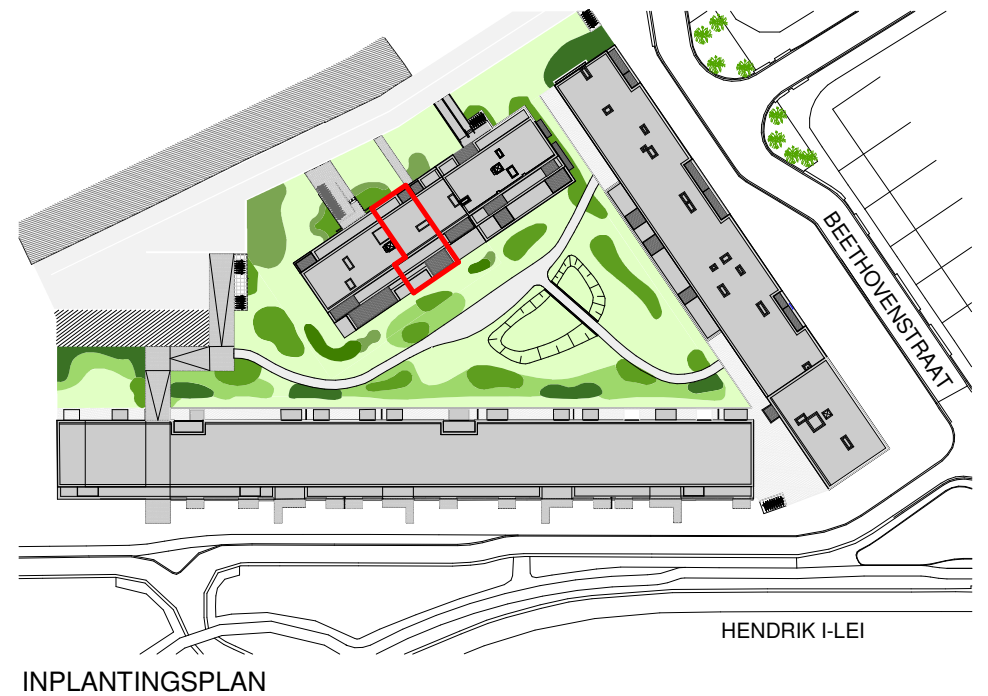

APPARTEMENT J0b

Niveau 0 - fase 5

bruto oppervlakte 100.59 m²
bruto oppervlakte terras tuinzijde 6.89 m²
aantal slaapkamers -2

NOOT
Deze maten kunnen afwijken van de uiteindelijke uitvoeringsplannen.
De meubels zijn ter illustratie en de maten bij benadering, onder voorbehoud van de uitvoeringsplannen.

0m 1m 2m

VOORGEVEL

NIVEAU 0

INPLANTINGSPLAN

HENDRIK I
- ARENA -
WWW.HENDRIK1.BE

STYFHALS ARCHITECTEN

CIRIL
THE VALUE BUILDERS

MEERGEZINSWONINGEN
VILVOORDE