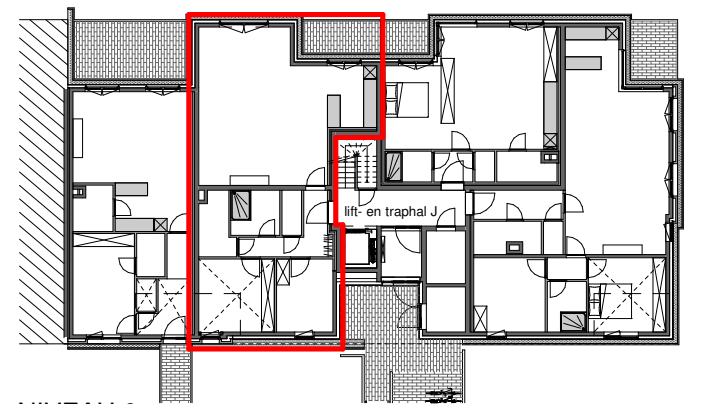

APPARTEMENT J0b

Niveau 0 - fase 5

bruto oppervlakte 100.59 m²
bruto oppervlakte terras tuinzijde 6.89 m²
aantal slaapkamers -2

NOOT
Deze maten kunnen afwijken van de uiteindelijke uitvoeringsplannen.
De meubels zijn ter illustratie en de maten bij benadering, onder voorbehoud van de uitvoeringsplannen.

0m 1m 2m

VOORGEVEL

NIVEAU 0

INPLANTINGSPLAN

HENDRIK I
- ARENA -
WWW.HENDRIK1.BE

STYFHALS ARCHITECTEN

CIRIL
THE VALUE BUILDERS

MEERGEZINSWONINGEN
VILVOORDE